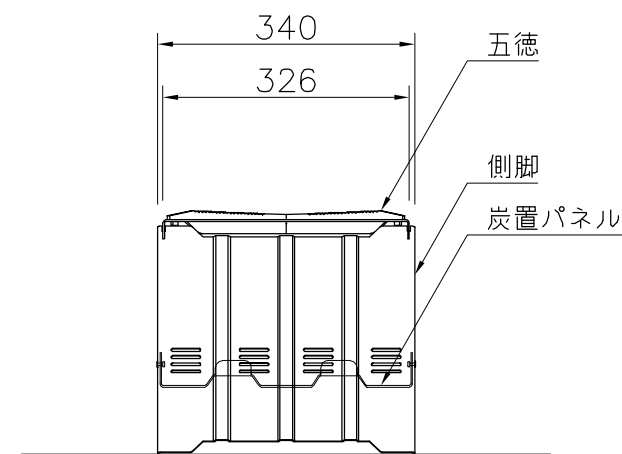

かまど使用時 外観図 S=1/10

△	
△	
△	
△	

PROJECT	—	DATE	2018/09/20	SCALE	1/10	FILE NO.	
	オプションかまど	DRAWN	道明	CHECKED	山浦	APPROVED	上地
	BB006A-00-NA-SL	DWG. NO.	E3B1600-001				3