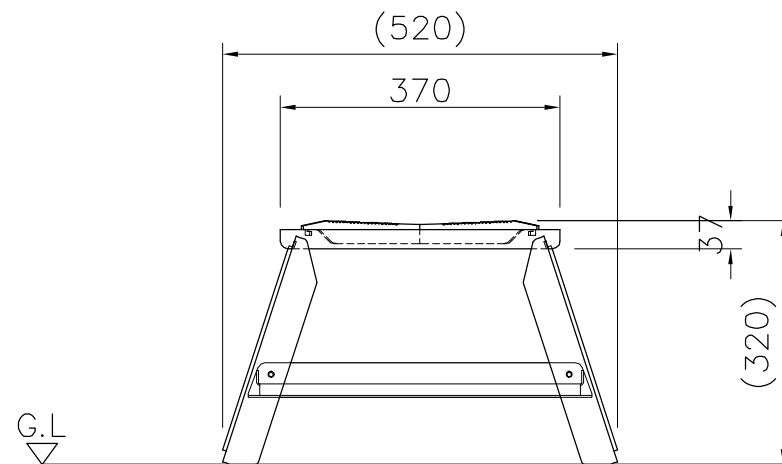

かまど収納状態 外観図 S=1/15

かまど使用時 外観図 S=1/10

- 五徳 : t2、t4ステンレス鋼板(素地)
- 側脚 : t2ステンレス鋼板(素地)
- 炭置パネル : t2ステンレス鋼板(素地)
- バックルベルト : ポリプロピレン

質量 : 8kg

- ※ISO9001認証取得企業で品質管理された製品です。
- ※(一社)日本公園施設業協会 SPL表示認定企業の製造製品です。
- ※(一社)日本公園施設業協会の生産物賠償責任保険に加入した製品です。