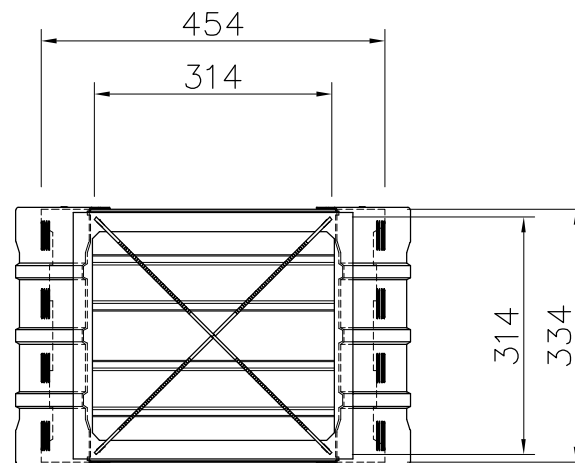

かまど収納状態 外観図 S=1/15

かまど使用時 外観図 S=1/10

- 五徳 : t2、t4ステンレス鋼板(素地)
- 側脚 : t2ステンレス鋼板(素地)
- 炭置パネル : t2ステンレス鋼板(素地)
- バックルベルト : ポリプロピレン

質量 : 8kg

- ※ISO9001認証取得企業で品質管理された製品です。
- ※(一社)日本公園施設業協会 SPL表示認定企業の製造製品です。
- ※(一社)日本公園施設業協会の生産物賠償責任保険に加入した製品です。