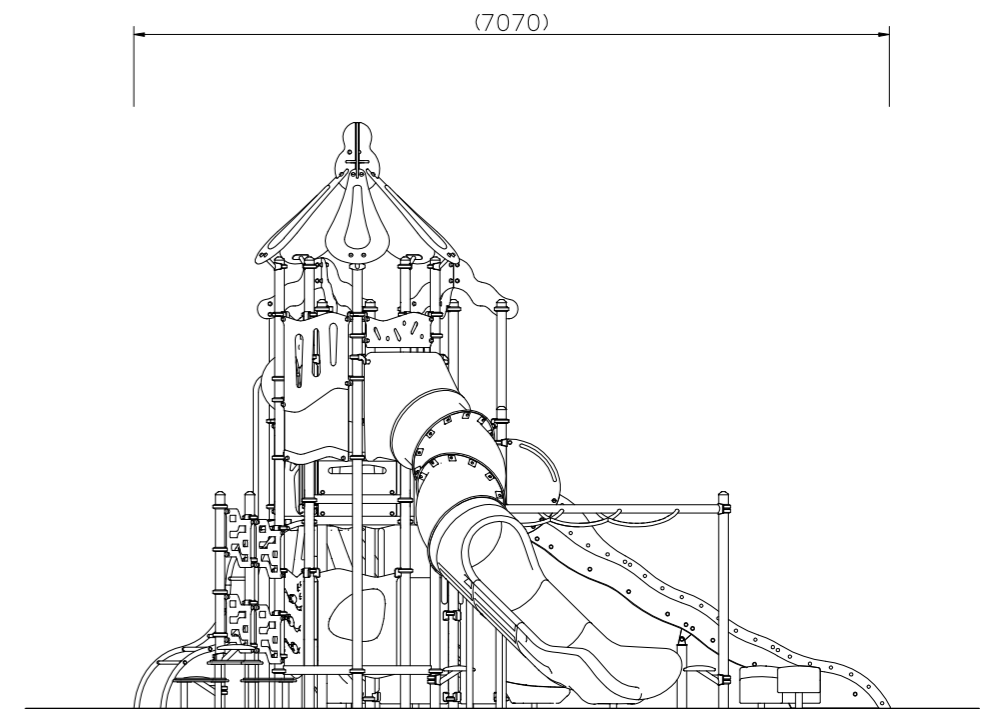

A 矢視

B 矢視

C 矢視

D 矢視

立面図 S=1/50

△		
△		
△		
△		

K・O・T・O・B・U・K・I
KOTOBUKI CORPORATION

PROJECT

プレイポートワンダー
CP-01935

DATE

2024/07/30

DRAWN

吉田

CHECKED

山浦

SCALE

1/50

APPROVED

中村

DWG. NO.

EP01636-F

FILE NO.