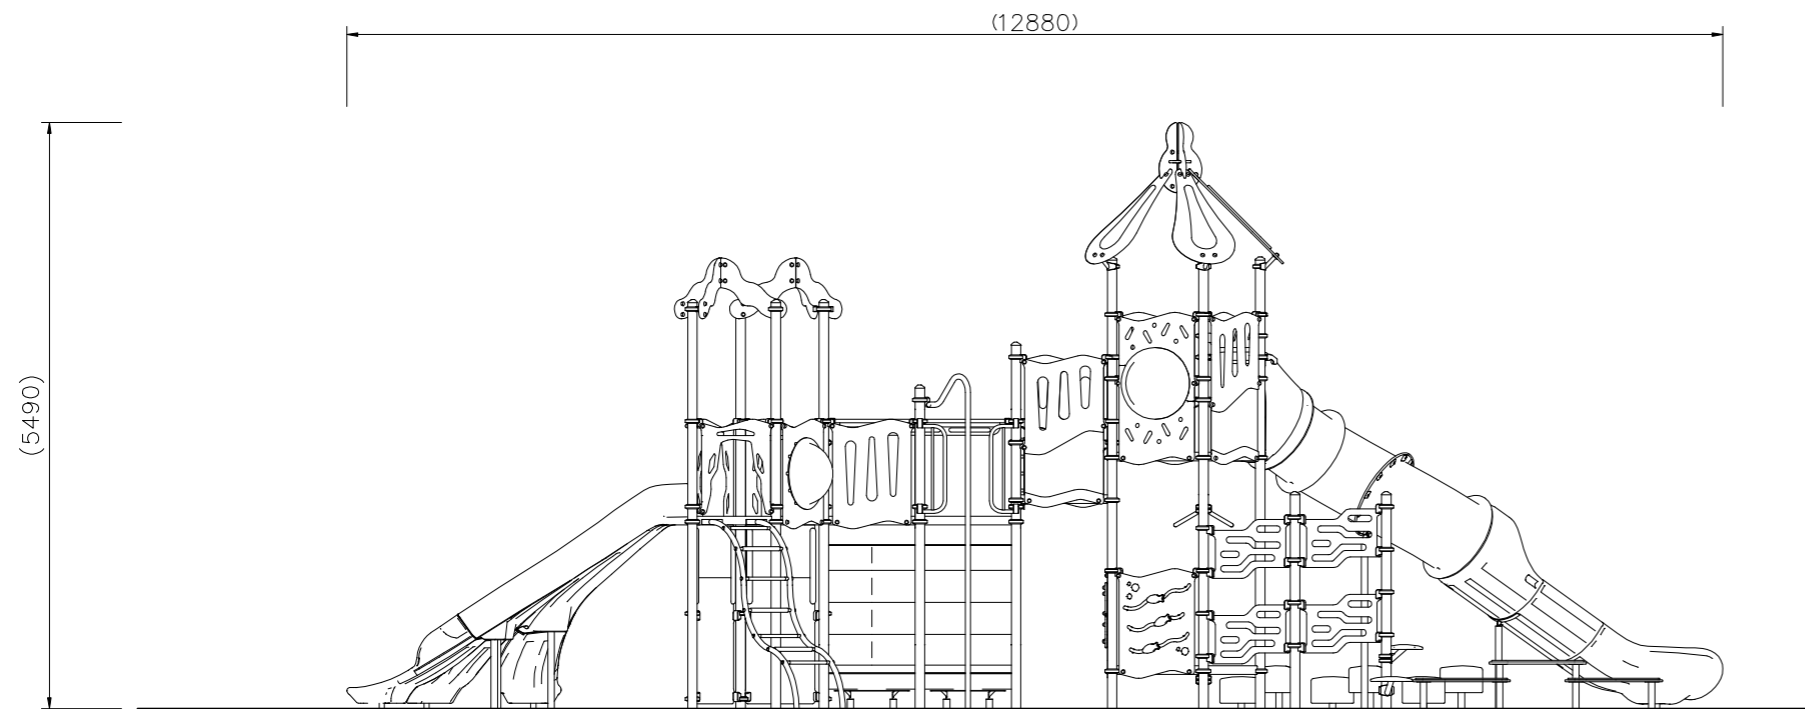

A 矢視

B 矢視

C 矢視

D 矢視

立面図 S=1/50

△		
△		
△		
△		

K・O・T・O・B・U・K・I
KOTOBUKI CORPORATION

PROJECT

プレイポートワンダー
CP-01935

DATE

2024/07/30

DRAWN

吉田

CHECKED

山浦

SCALE