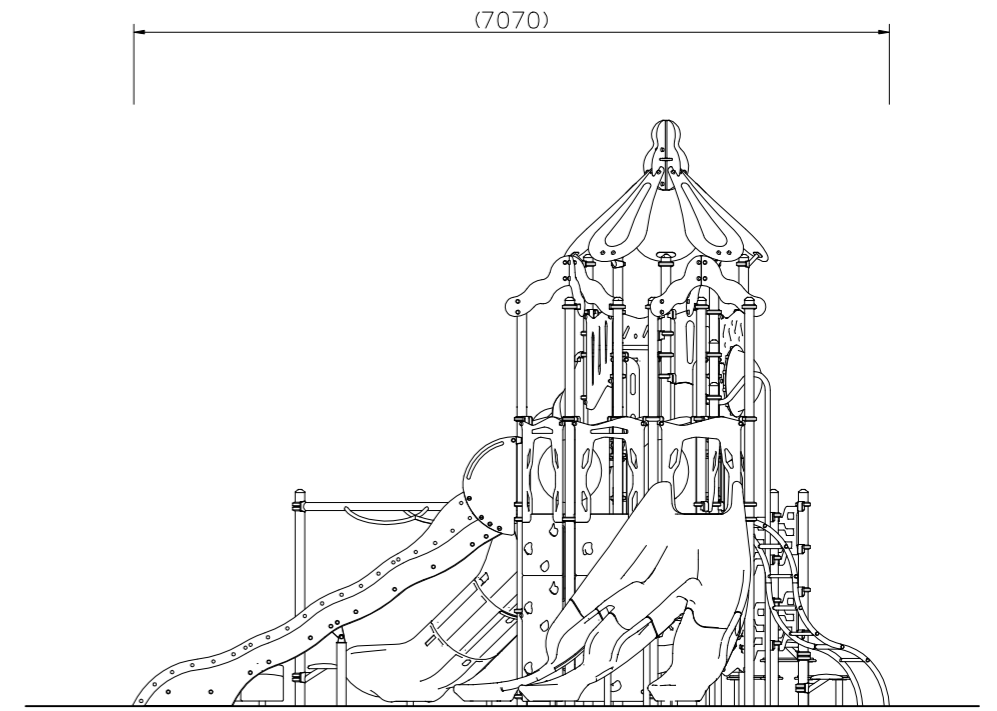

A 矢視

B 矢視

C 矢視

D 矢視

立面図 S=1/50

△		
△		
△		
△		

K・O・T・O・B・U・K・I
KOTOBUKI CORPORATION

PROJECT

プレイポートワンダー
CP-01935

DATE

2024/07/30

DRAWN

吉田

CHECKED

山浦

SCALE

1/50

APPROVED

中村

DWG. NO.

EP01636-F

FILE NO.