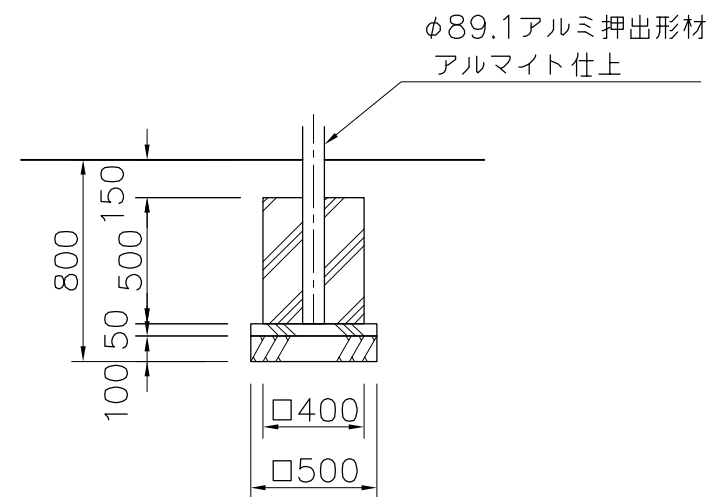

基礎伏図 S=1/50

デッキポスト

SUSスライダーフッター

基礎A1

基礎E5

基礎詳細図 S=1/30

△	
△	
△	
△	

PROJECT	プレイポートワンダー ネイチャー
	CP-01946N (基礎図)

DATE	2020/02/20	SCALE	1/50	FILE NO.
DRAWN	山本	CHECKED	酒井	APPROVED
				北村
DWG. NO.	E3P1655-002			3