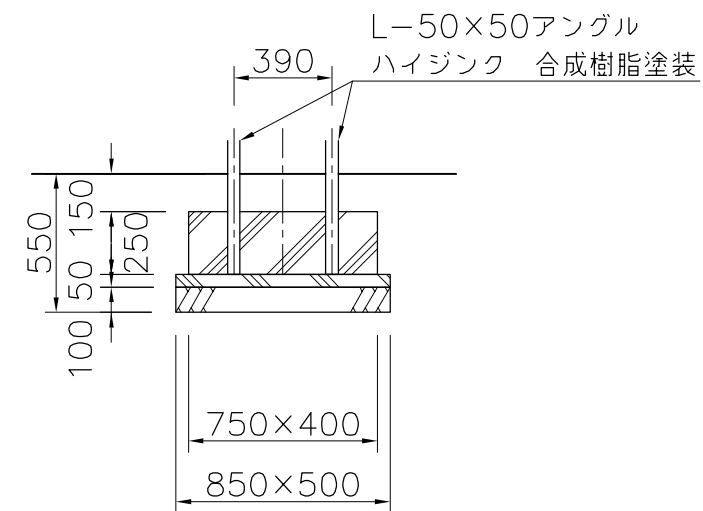

基礎伏図 S=1/50

デッキポスト

SUSスライダーフッター

基礎A1

基礎E5

基礎詳細図 S=1/30

△	
△	
△	
△	

PROJECT	プレイポートワンダー ネイチャー
	CP-01946N (基礎図)

DATE	2020/02/20	SCALE	1/50	FILE NO.
DRAWN	山本	CHECKED	酒井	APPROVED
				北村
DWG. NO.	E3P1655-002			3