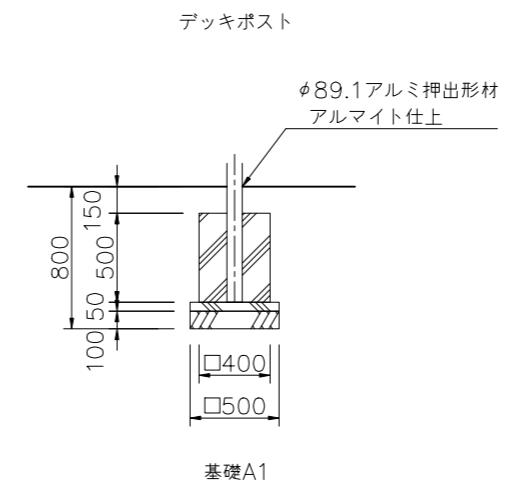

基礎伏図 S=1/50

基礎詳細図 S=1/30

△		
△		
△		
△		
△		

K・O・T・O・B・U・K・I
KOTOBUKI CORPORATION

PROJECT
プレイポートワンダー
CP-02014 基礎図

DATE	2024/04/01	SCALE	1/50
DRAWN	中川	CHECKED	山浦
DWG. NO.	EP01976-A	APPROVED	中村

FILE NO.
2