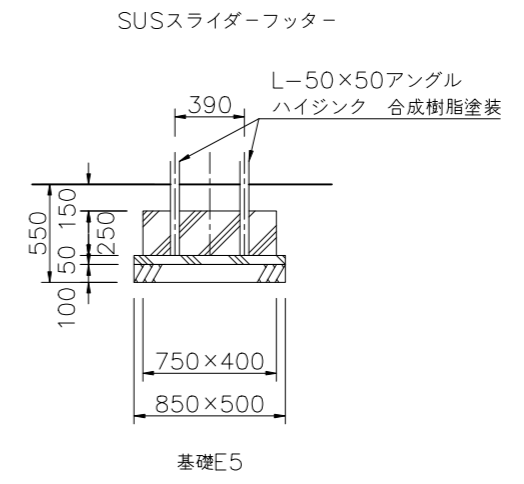

基礎伏図 S=1/50

基礎詳細図 S=1/30

△		
△		
△		
△		
△		

K・O・T・O・B・U・K・I
KOTOBUKI CORPORATION

PROJECT
プレイポートワンダー
CP-02014 基礎図

DATE	2024/04/01	SCALE	1/50
DRAWN	中川	CHECKED	山浦
DWG. NO.	EP01976-A	APPROVED	中村

FILE NO.
2