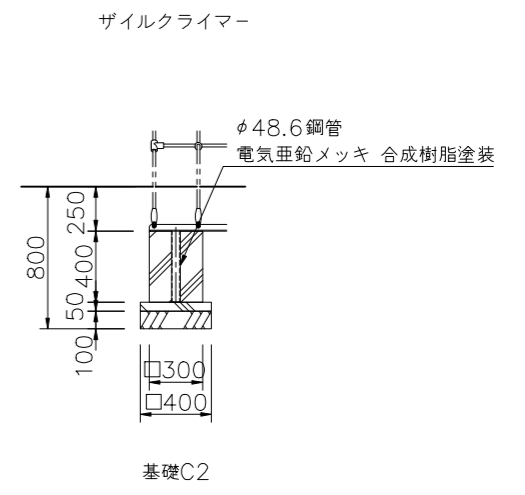

基礎伏図 S=1/50

基礎詳細図 S=1/30

△		
△		
△		
△		
△		

K・O・T・O・B・U・K・I
KOTOBUKI CORPORATION

PROJECT
プレイポートワンダー
CP-02014 基礎図

DATE	2024/04/01	SCALE	1/50
DRAWN	中川	CHECKED	山浦
DWG. NO.	EP01976-A	APPROVED	中村

FILE NO.
2