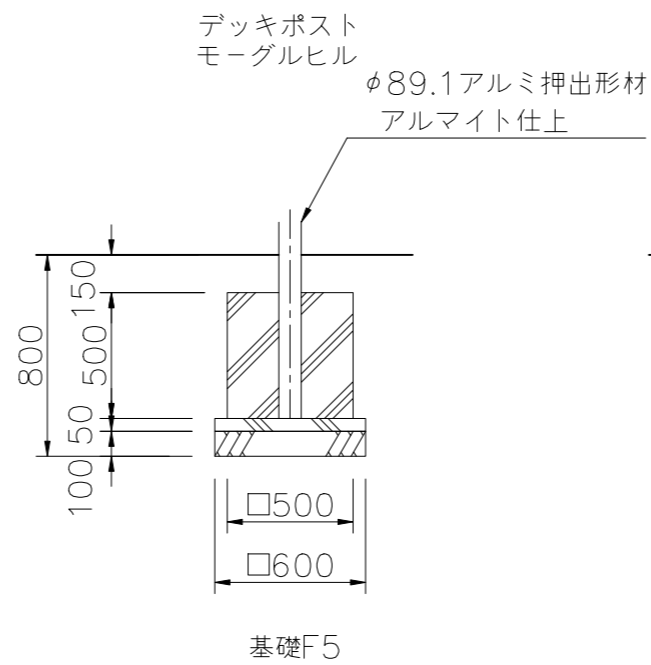

基礎伏図 S=1/50

基礎詳細図 S=1/30

△		
△		
△		
△		

K・O・T・O・B・U・K・I
KOTOBUKI CORPORATION

PROJECT	DATE	SCALE	FILE NO.
プレイポートワンダーネイチャー	2021/06/11	1/50	
CP-02042N (基礎図)	DRAWN	CHECKED	APPROVED
	中島	酒井	北村 (美)
	DWG. NO.		
	E3P1902-001	3	