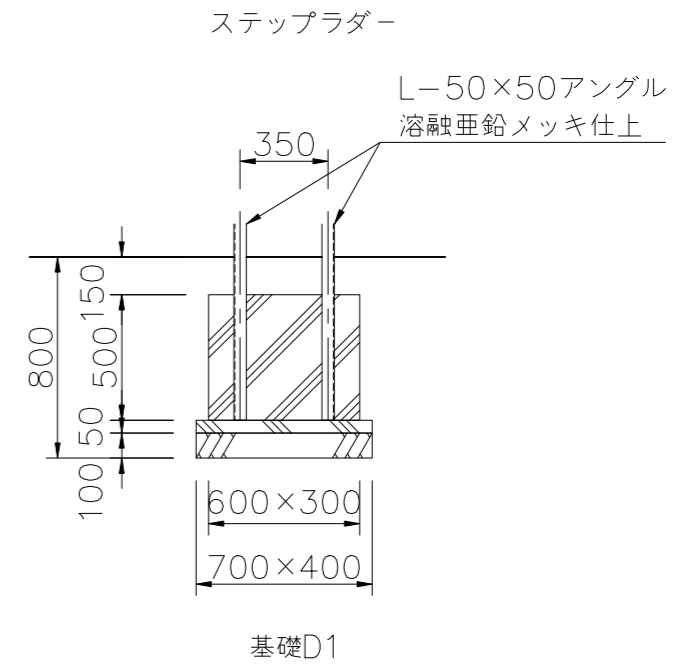

基礎伏図 S=1/50

基礎詳細図 S=1/30

△		
△		
△		
△		

K・O・T・O・B・U・K・I
KOTOBUKI CORPORATION

PROJECT	DATE	SCALE	FILE NO.
プレイポートワンダーネイチャー	2021/06/11	1/50	
CP-02042N (基礎図)	DRAWN	CHECKED	APPROVED
	中島	酒井	北村 (美)
	DWG. NO.		
	E3P1902-001	3	