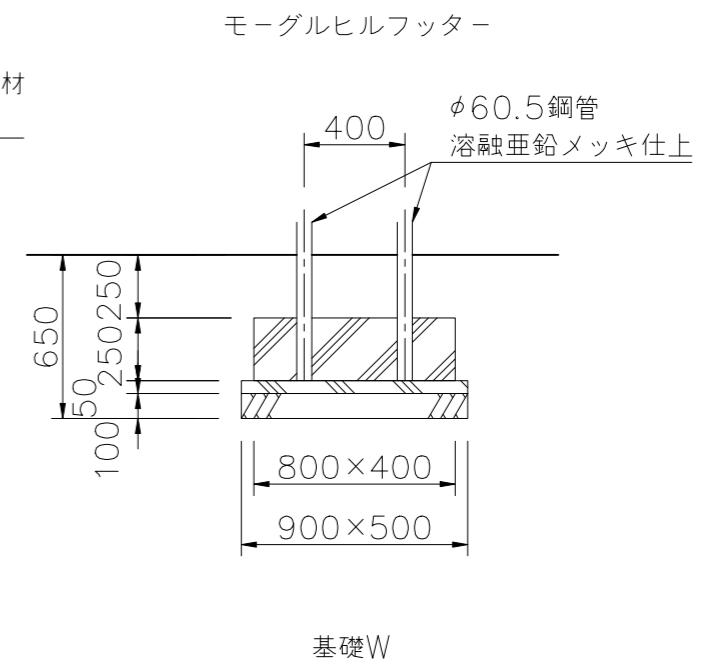

基礎伏図 S=1/50

基礎詳細図 S=1/30

△		
△		
△		
△		

K・O・T・O・B・U・K・I
KOTOBUKI CORPORATION

PROJECT	DATE	SCALE	FILE NO.
プレイポートワンダーネイチャー	2021/06/11	1/50	
CP-02042N (基礎図)	DRAWN	CHECKED	APPROVED
	中島	酒井	北村 (美)
	DWG. NO.		
	E3P1902-001	3	