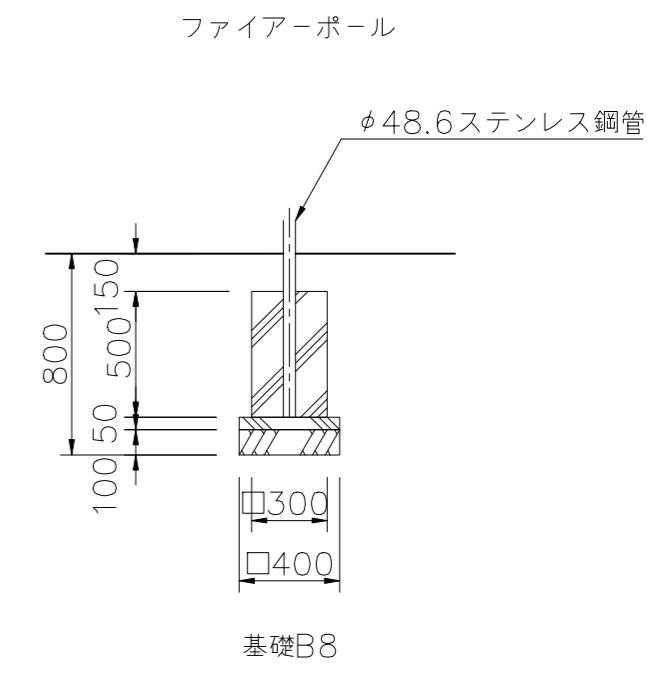

基礎伏図 S=1/50

基礎詳細図 S=1/30

△		
△		
△		
△		

PROJECT	DATE	SCALE	FILE NO.
プレイポートワンダー ネイチャー	2024/04/01	1/50	
CP-02049N 基礎図	DRAWN	CHECKED	APPROVED
	中川	山浦	中村
	DWG. NO.	EP01978-A	
			3