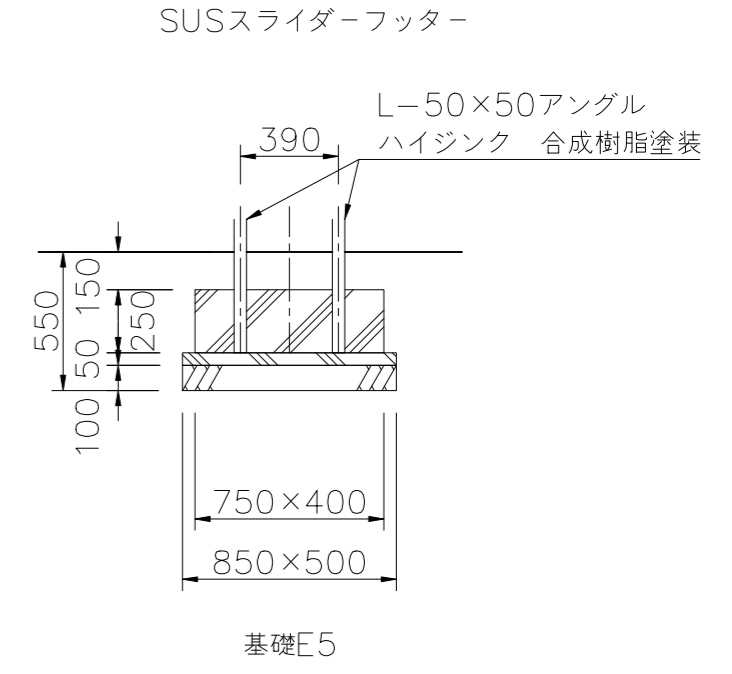

基礎伏図 S=1/50

基礎詳細図 S=1/30

△		
△		
△		
△		

PROJECT	DATE	SCALE	FILE NO.
プレイポートワンダー ネイチャー	2024/04/01	1/50	
CP-02049N 基礎図	DRAWN	CHECKED	APPROVED
	中川	山浦	中村
	DWG. NO.	EP01978-A	
			3