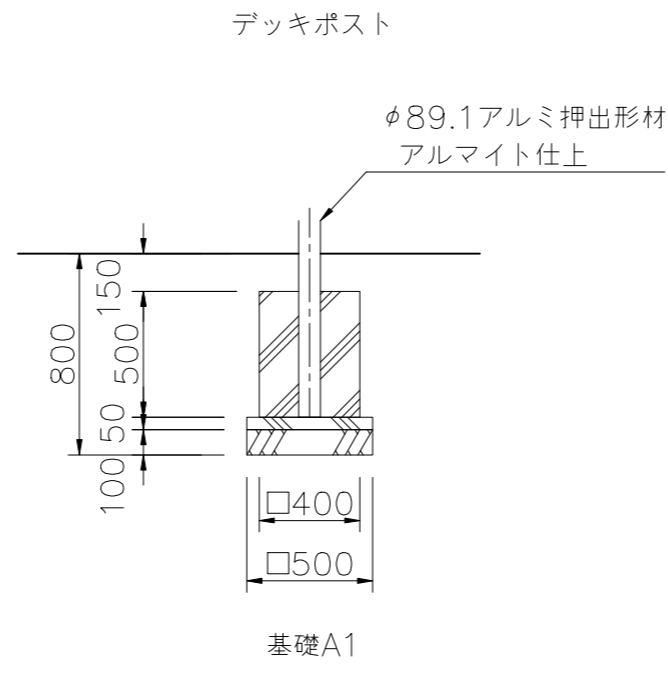

基礎伏図 S=1/50

基礎詳細図 S=1/30

△		
△		
△		
△		

PROJECT	DATE	SCALE	FILE NO.
プレイポートワンダー ネイチャー	2024/04/01	1/50	
CP-02049N 基礎図	DRAWN	CHECKED	APPROVED
	中川	山浦	中村
	DWG. NO.	EP01978-A	
			3