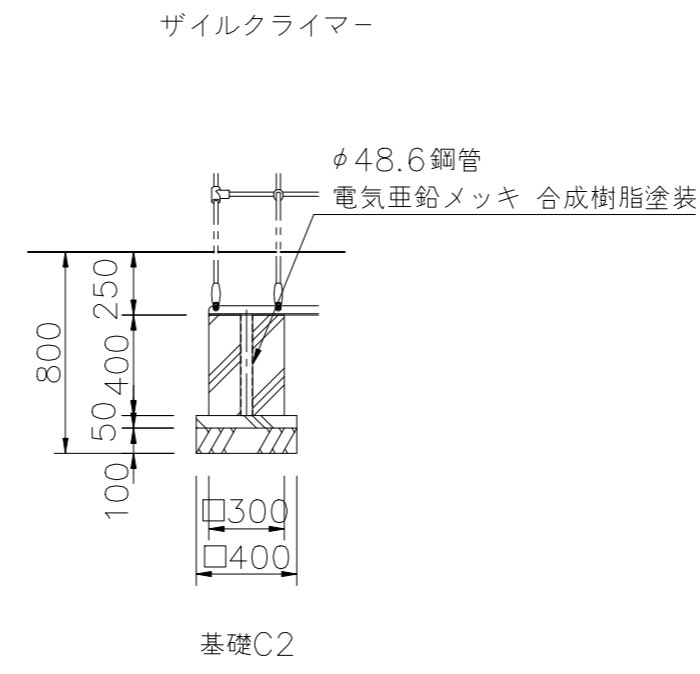

基礎伏図 S=1/50

基礎詳細図 S=1/30

△		
△		
△		
△		

PROJECT	DATE	SCALE	FILE NO.
プレイポートワンダー ネイチャー	2024/04/01	1/50	
CP-02049N 基礎図	DRAWN	CHECKED	APPROVED
	中川	山浦	中村
	DWG. NO.	EP01978-A	
			3