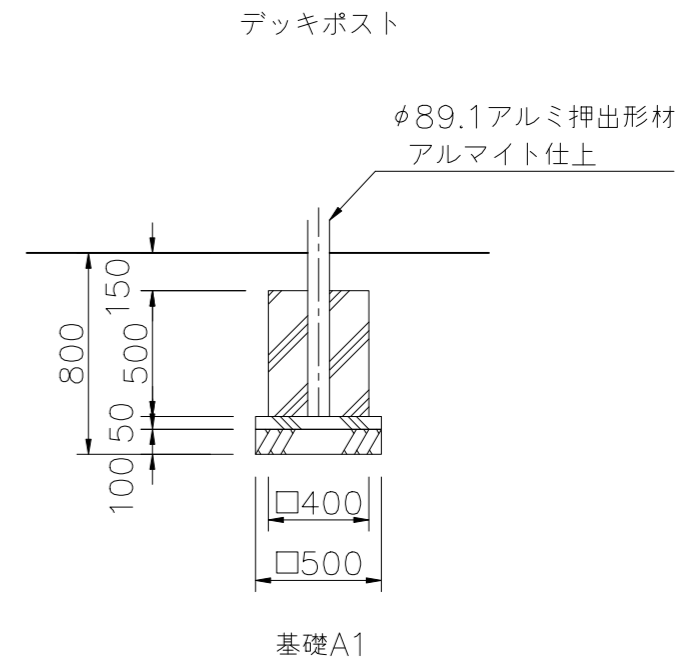

基礎伏図 S=1/50

基礎詳細図 S=1/30

△		
△		
△		
△		

K・O・T・O・B・U・K・I
KOTOBUKI CORPORATION

PROJECT	DATE	SCALE	FILE NO.
プレイポートワンダー ネイチャー	2024/04/01	1/50	
CP-02066N 基礎図	DRAWN	CHECKED	APPROVED
	中川	山浦	中村
	DWG. NO.	EP01982-A	
			3