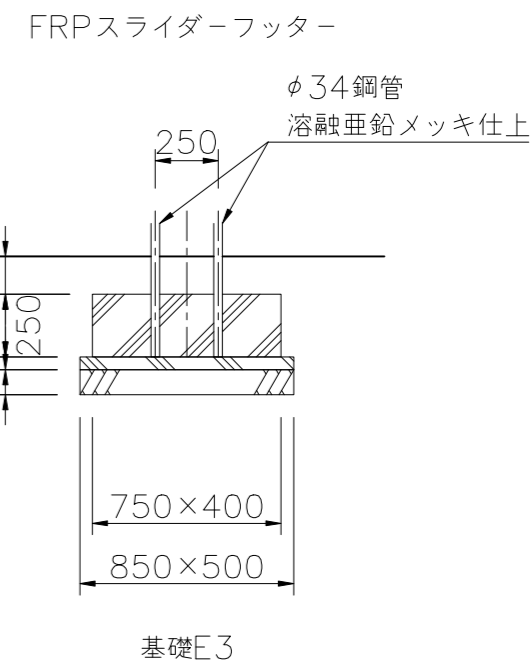

基礎伏図 S=1/50

基礎詳細図 S=1/30

△		
△		
△		
△		

K・O・T・O・B・U・K・I
KOTOBUKI CORPORATION

PROJECT	DATE	SCALE	FILE NO.
プレイポートワンダー ネイチャー	2024/04/01	1/50	
CP-02066N 基礎図	DRAWN	CHECKED	APPROVED
	中川	山浦	中村
	DWG. NO.	EP01982-A	
			3