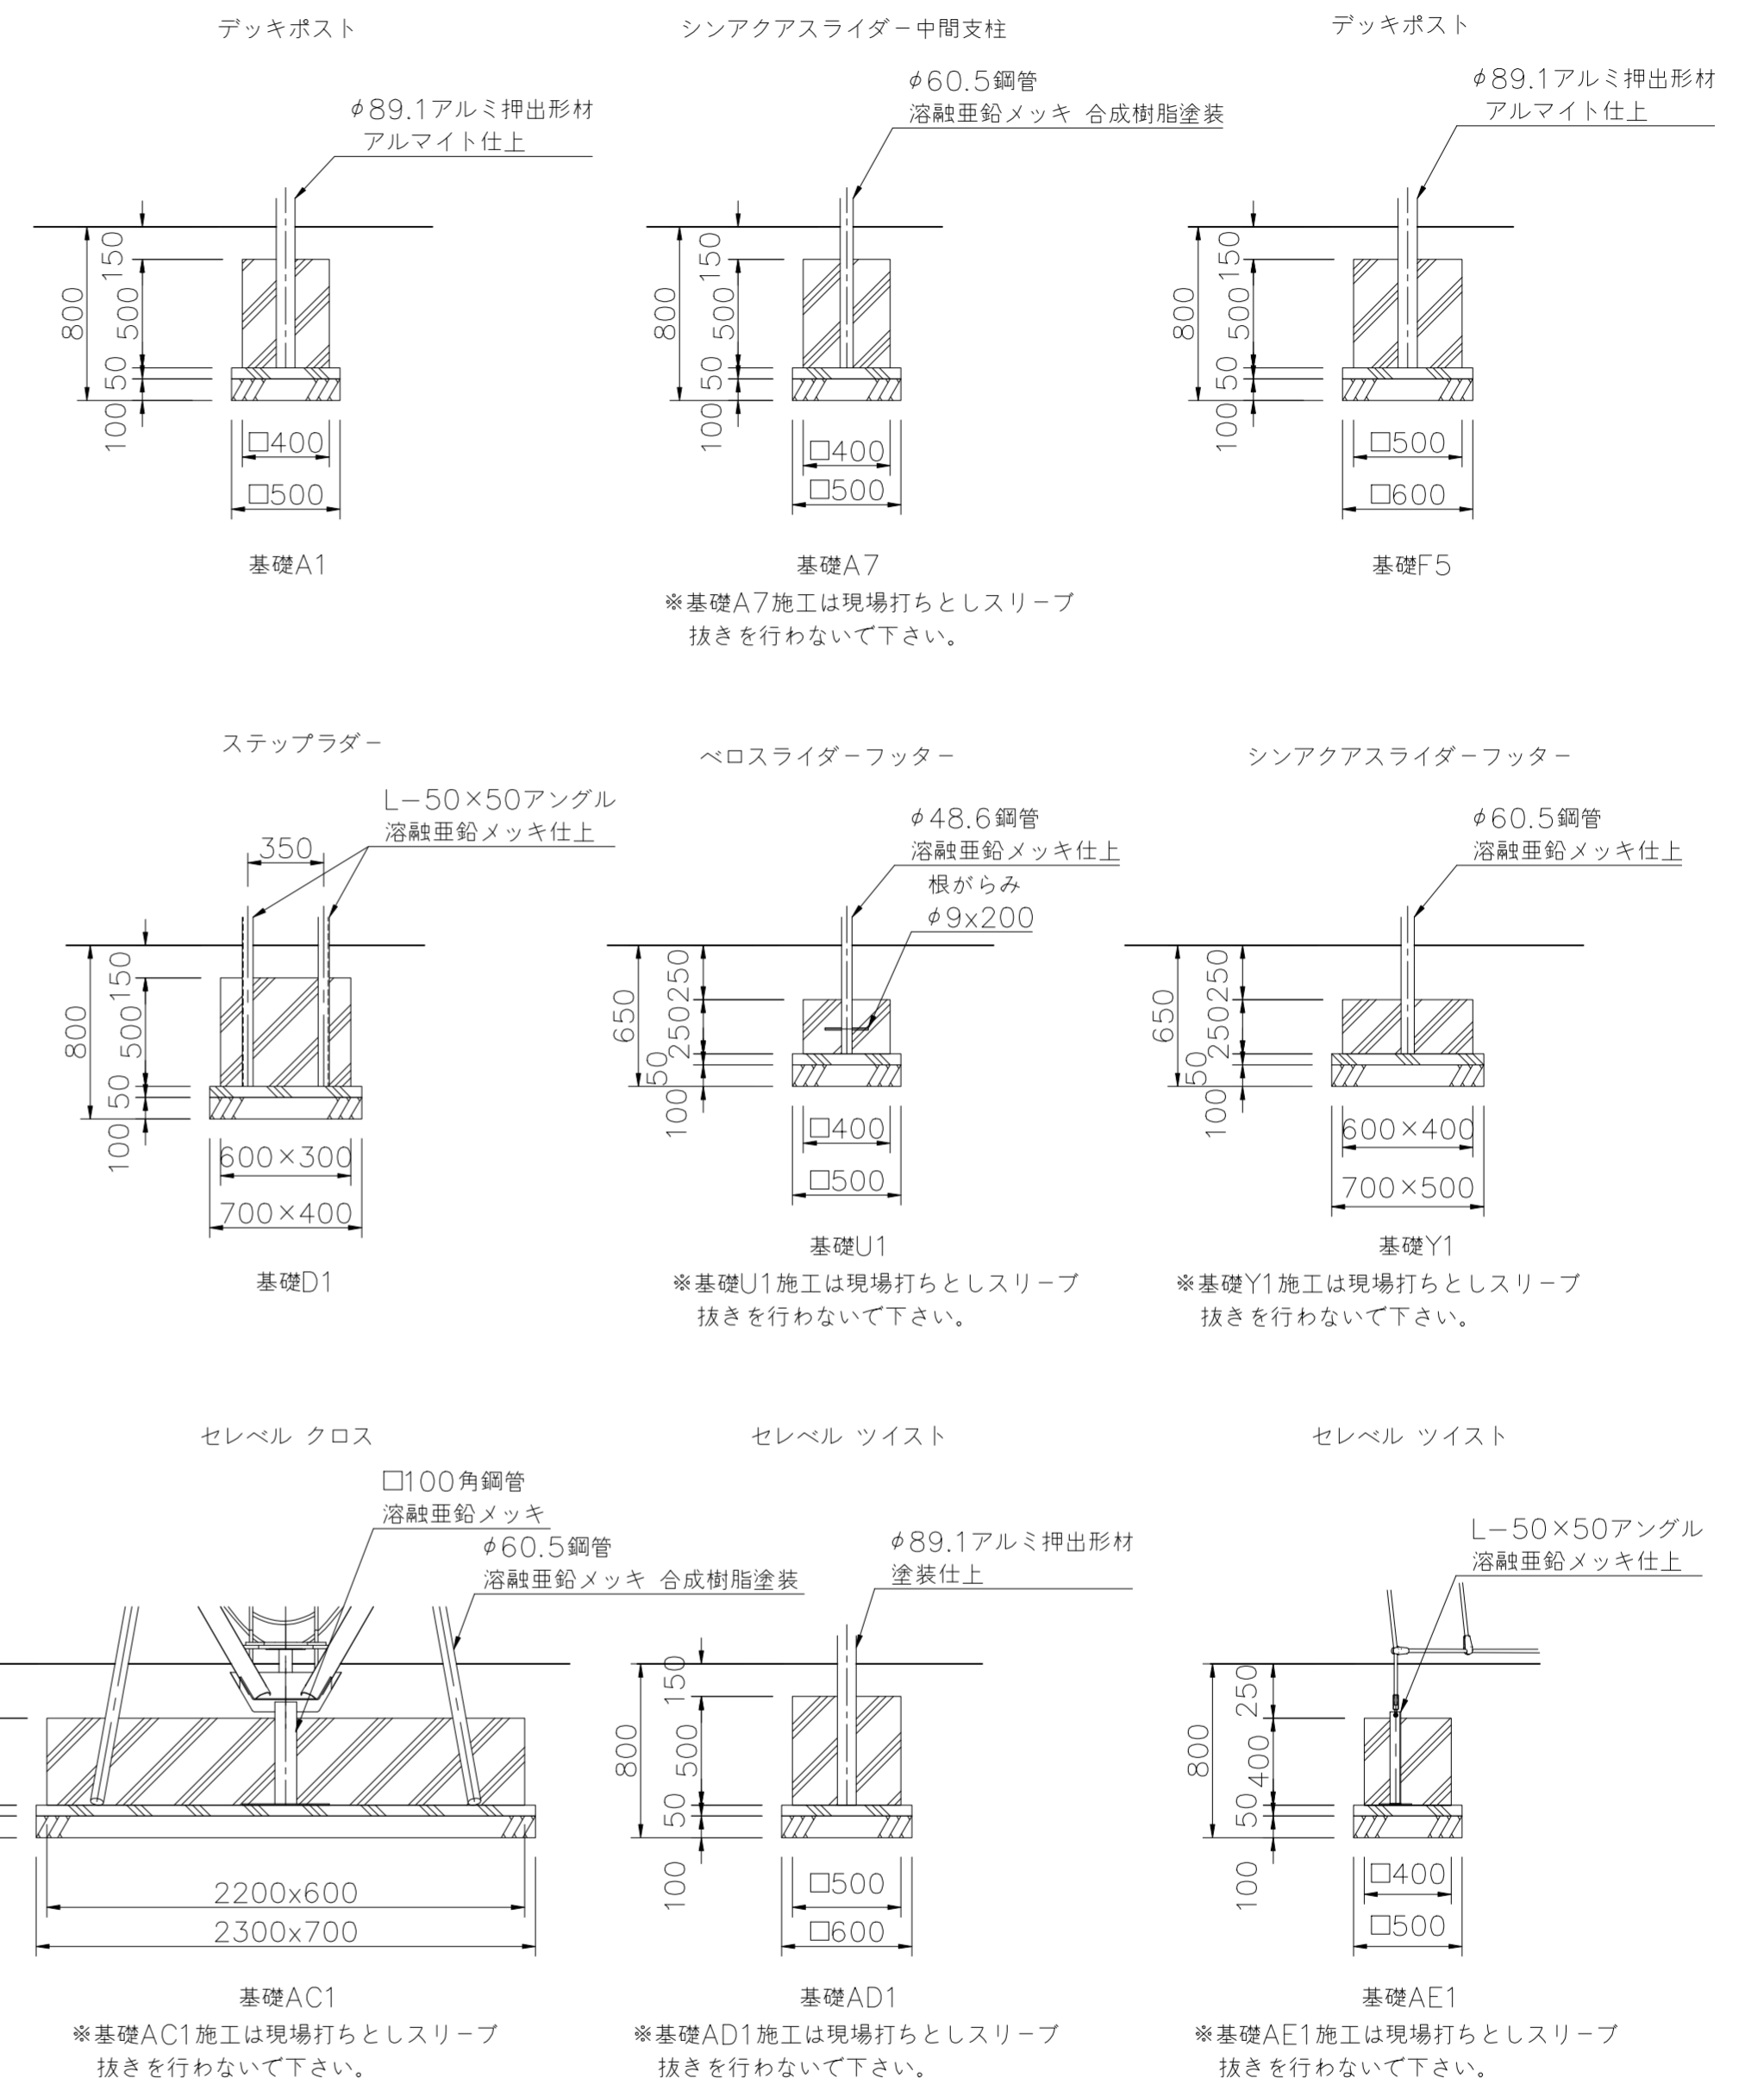

基礎伏図 S=1/50

基礎詳細図 S=1/30

△		
△		
△		
△		

**K・O・T・O・B・U・K・I**  
KOTOBUKI CORPORATION

PROJECT  
プレイポートワンダー インクルーシブ  
CP-02212V (基礎図)

DATE	2023/09/20	SCALE	1/50	FILE NO.
DRAWN	上原	CHECKED	山浦	APPROVED
DWG. NO.	EP01957-B			