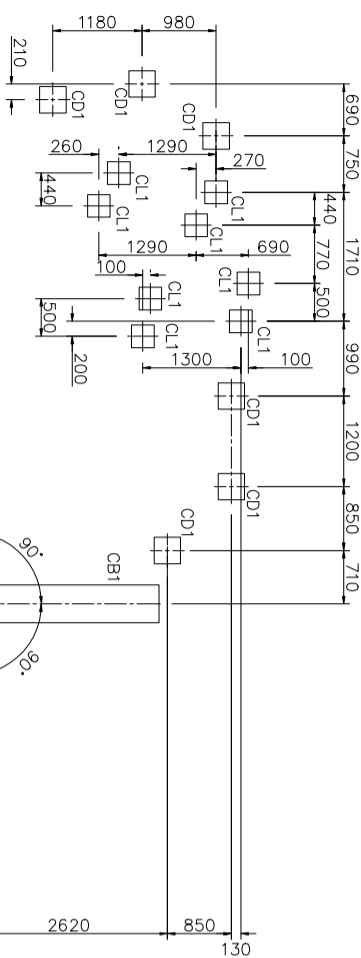

モーグルセル

モーグルセルフッター

こどもハコウェイ

Code_18007ツキ

基礎体図 S=1/50

基礎詳細図 S=1/30

△	△	△	△	△	△
K・O・T・O・B・U・K・I					
KOTOBUKI CORPORATION					
PROJECT	2024/10/21				
DRAWN	ツキノコト				
CHECKED	橋本 (橋)				
DATE	2024/10/21				
SCALE	1/50				
PROJECT	CP-02804 (基礎図)				
DWGNO.	EP01994-B				
APPROVED	中村 (弘)				
FILE NO.	1				