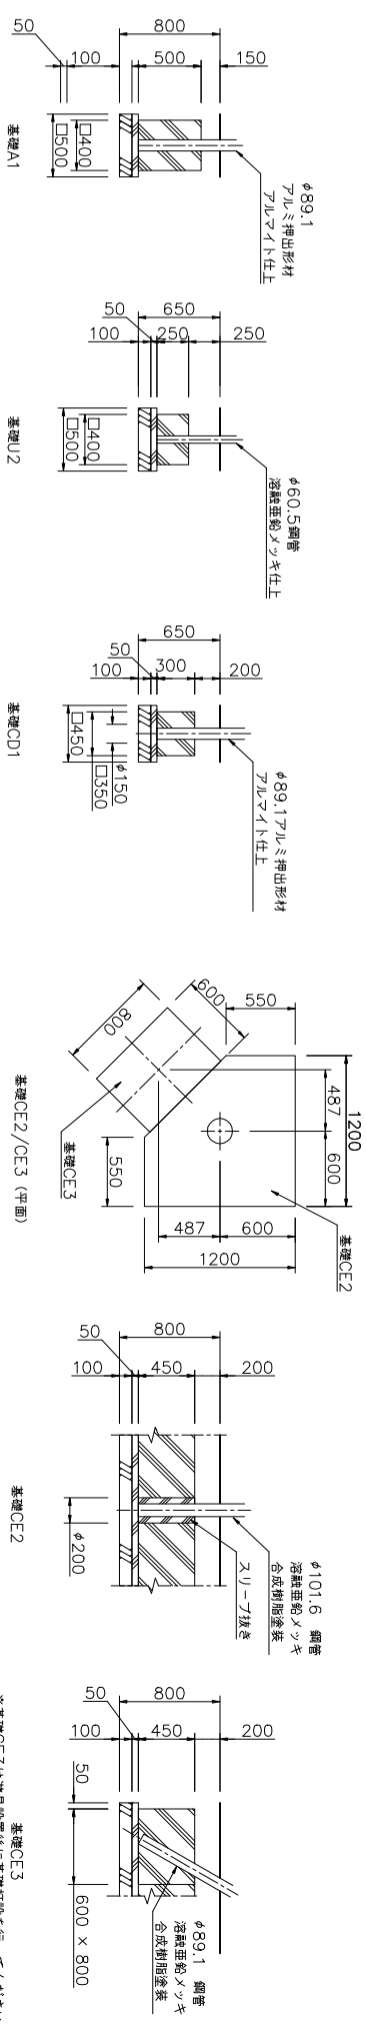

モーグルセル

モーグルセルフッター

こどもハコウェイ

Code_18007ツキ

基礎体図 S=1/50

基礎詳細図 S=1/30

△	△	△	△	△	△
K・O・T・O・B・U・K・I					
KOTOBUKI CORPORATION					
PROJECT	2024/10/21				
DRAWN	ツキノコト				
CHECKED	橋本 (橋)				
DATE	2024/10/21				
SCALE	1/50				
PROJECT	CP-02804 (基礎図)				
DWGNO.	EP01994-B				
APPROVED	中村 (弘)				
FILE NO.	1				