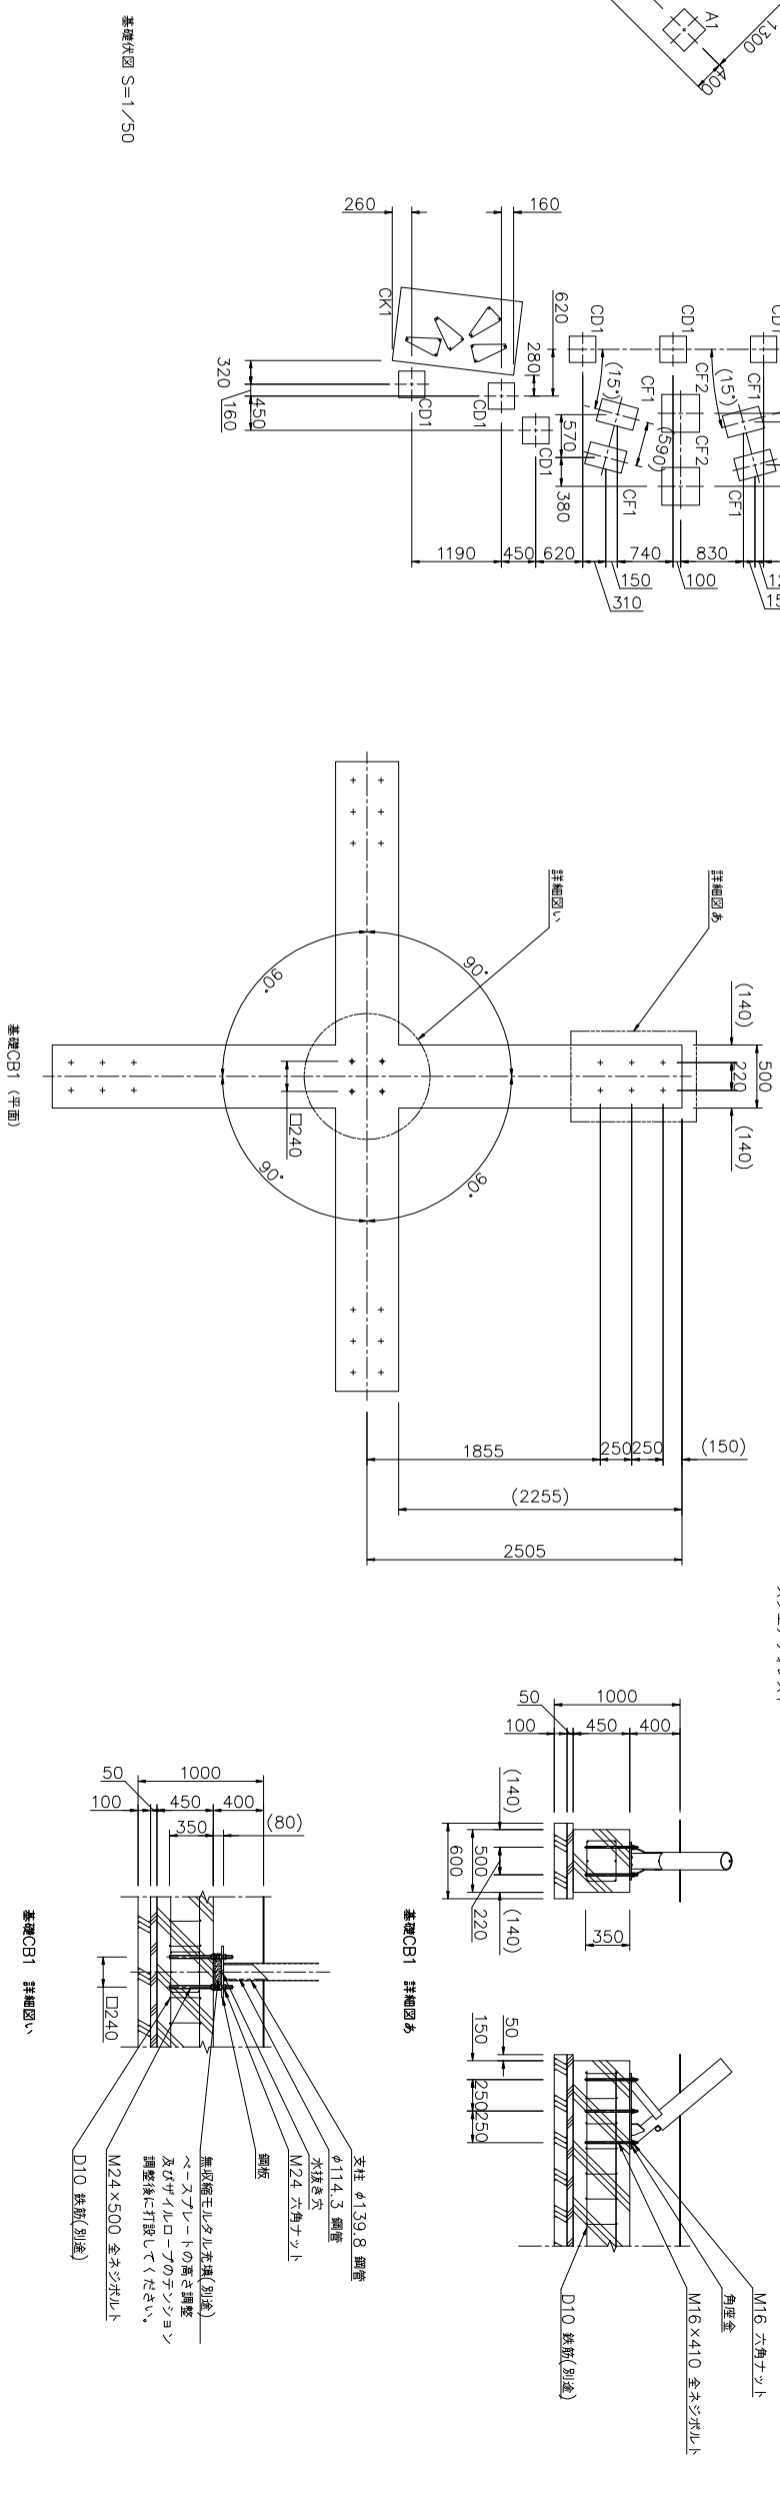

モーグルセル

モーグルセルフッター

こどもハコウェイ

Code_18007ツキ

基礎体図 S=1/50

基礎詳細図 S=1/30

△	△	△	△	△	△
K・O・T・O・B・U・K・I					
KOTOBUKI CORPORATION					
PROJECT	2024/10/21				
DRAWN	ツキノコト				
CHECKED	橋本 (橋)				
DATE	2024/10/21				
SCALE	1/50				
PROJECT	CP-02804 (基礎図)				
DWGNO.	EP01994-B				
APPROVED	中村 (弘)				
FILE NO.	1				