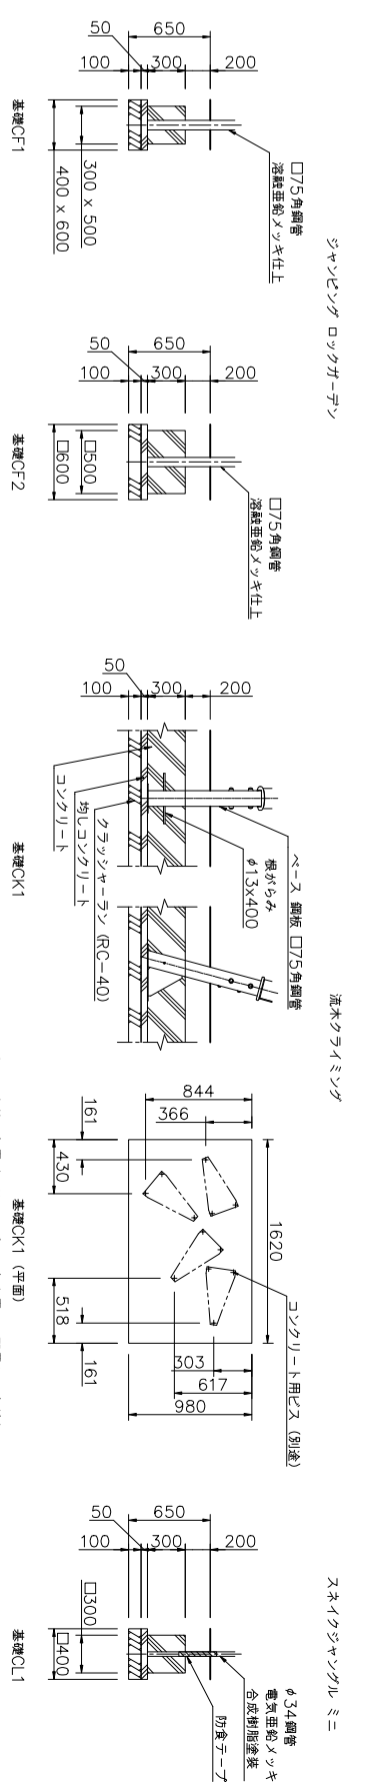

モーグルセル

モーグルセルフッター

こどもハコウェイ

Code_18007ツキ

基礎体図 S=1/50

基礎詳細図 S=1/30

△	△	△	△	△	△
K・O・T・O・B・U・K・I					
KOTOBUKI CORPORATION					
PROJECT	2024/10/21				
DRAWN	ツキノコト				
CHECKED	橋本 (橋)				
DATE	2024/10/21				
SCALE	1/50				
PROJECT	CP-02804 (基礎図)				
DWGNO.	EP01994-B				
APPROVED	中村 (弘)				
FILE NO.	1				