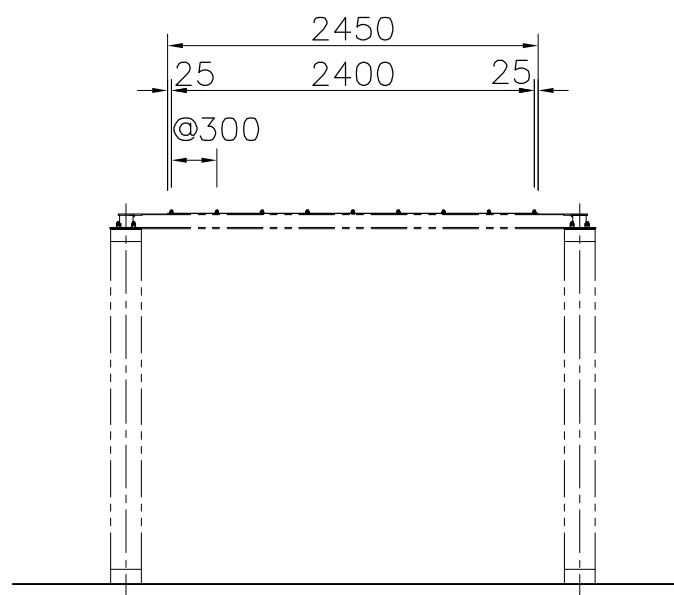

固定部詳細図 S=1/5

遮光テント : ポリエステル製メッシュシート（ハトメ加工）

※取付対応品番
RX-56040K/RX-56060K/RX-56070K

※本製品は仮設用の遮光テントとなります。
※本製品はメッシュタイプとなりますので防雨仕様ではありません。
※強風時・積雪時の仕様は避けてください。

※ISO9001認証取得企業で品質管理された製品です。
※（一社）日本公園施設業協会 SPL表示認定企業の製造製品です。
※（一社）日本公園施設業協会の生産物賠償責任保険に加入した製品です。

△	
△	
△	
△	

PROJECT	DATE	SCALE	FILE NO.
遮光テントオプション ユニット用 EX-99038	2015/03/02	1/50	
	DRAWN	CHECKED	APPROVED
	道明	土屋	上野山
DWG. NO.	E3E2562-002		3