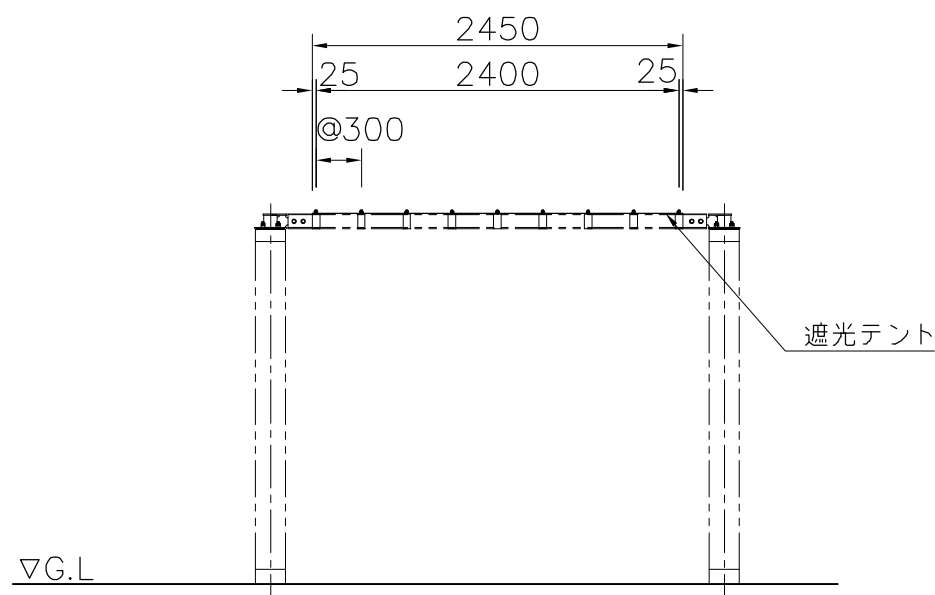

固定部詳細図 S=1/5

遮光テント : ポリエステル製メッシュシート（ハトメ加工）

※取付対応品番
RX-56040K/RX-56060K/RX-56070K

※本製品は仮設用の遮光テントとなります。
※本製品はメッシュタイプとなりますので防雨仕様ではありません。
※強風時・積雪時の仕様は避けてください。

※ISO9001認証取得企業で品質管理された製品です。
※（一社）日本公園施設業協会 SPL表示認定企業の製造製品です。
※（一社）日本公園施設業協会の生産物賠償責任保険に加入した製品です。