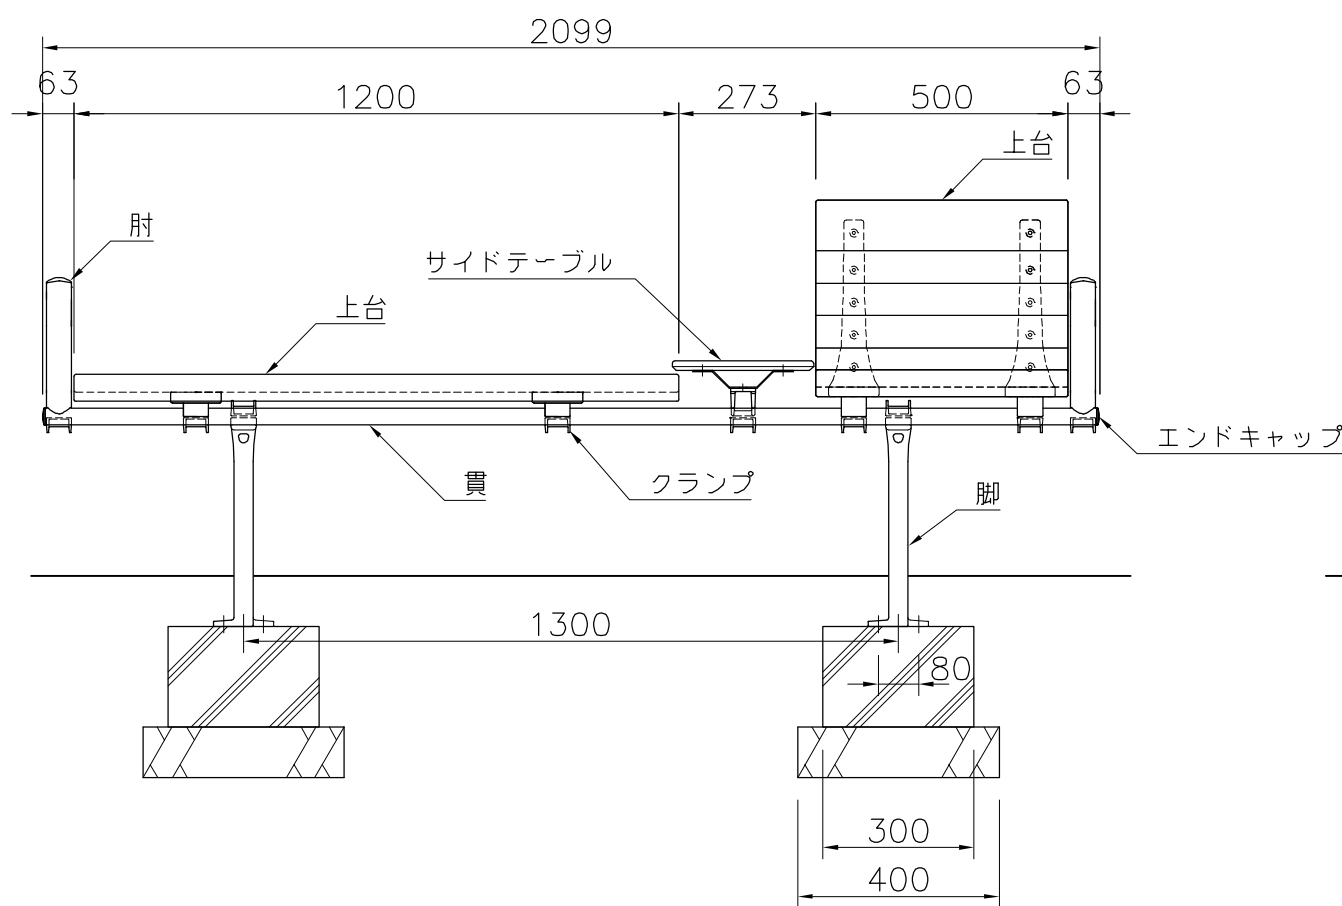

- 上台 : アーバンウッド (グレー)
- 座受 : アルミ合金鋳物 合成樹脂塗装 (グレー)
- 貫 : φ34アルミ押出型材 合成樹脂塗装 (グレー)  
樹脂エンドキャップ付 (ブラック)
- クランプ : アルミ合金鋳物 合成樹脂塗装 (グレー)
- テーブル : HPEパネル (サンドベージュ)
- 肘 : アルミ合金鋳物 合成樹脂塗装 (グレー)  
AES樹脂 (ダークグレー)
- 脚 : アルミ合金鋳物 合成樹脂塗装 (グレー)
- 質量 : 78kg

※ISO9001認証取得企業で品質管理された製品です。  
 ※(一社)日本公園施設業協会 SPL表示認定企業の製造製品です。  
 ※(一社)日本公園施設業協会の生産物賠償責任保険に加入した製品です。

外観図 S=1/15

△	
△	
△	
△	

PROJECT	DATE	SCALE	FILE NO.
エフライン (アーバンウッド)	2023/02/10	1/15	
FL007A-EM-00-GR	DRAWN	CHECKED	APPROVED
	山浦	江原	中光
	DWG. NO.	EFL0050-D	3