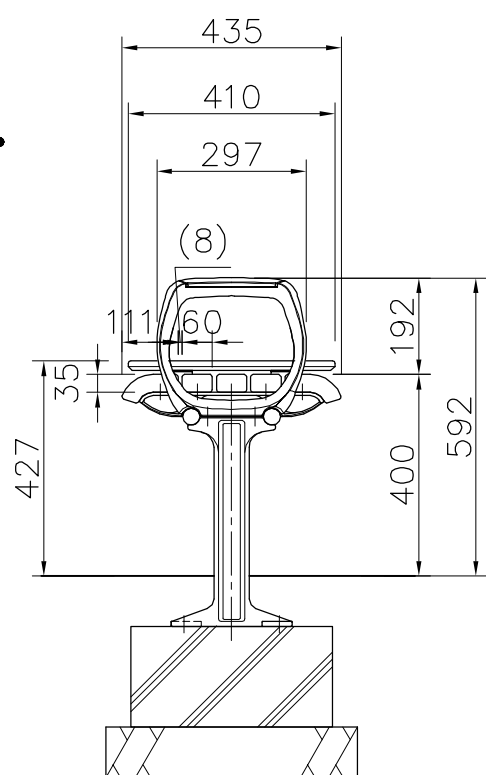

- 上台 : アーバンウッド (グレー)
- 座受 : アルミ合金鋳物 合成樹脂塗装 (グレー)
- 貫 : φ34アルミ押出型材 合成樹脂塗装 (グレー)  
樹脂エンドキャップ付 (ブラック)
- クランプ : アルミ合金鋳物 合成樹脂塗装 (グレー)
- テーブル : HPEパネル (サンドベージュ)
- 肘 : アルミ合金鋳物 合成樹脂塗装 (グレー)  
AES樹脂 (ダークグレー)
- 脚 : アルミ合金鋳物 合成樹脂塗装 (グレー)
- 質量 : 78kg

※ISO9001認証取得企業で品質管理された製品です。  
 ※(一社)日本公園施設業協会 SPL表示認定企業の製造製品です。  
 ※(一社)日本公園施設業協会の生産物賠償責任保険に加入した製品です。

外観図 S=1/15

△	
△	
△	
△	

PROJECT	DATE	SCALE	FILE NO.
エフライン (アーバンウッド)	2023/02/10	1/15	
FL007A-EM-00-GR	DRAWN	CHECKED	APPROVED
	山浦	江原	中光
	DWG. NO.	EFL0050-D	3