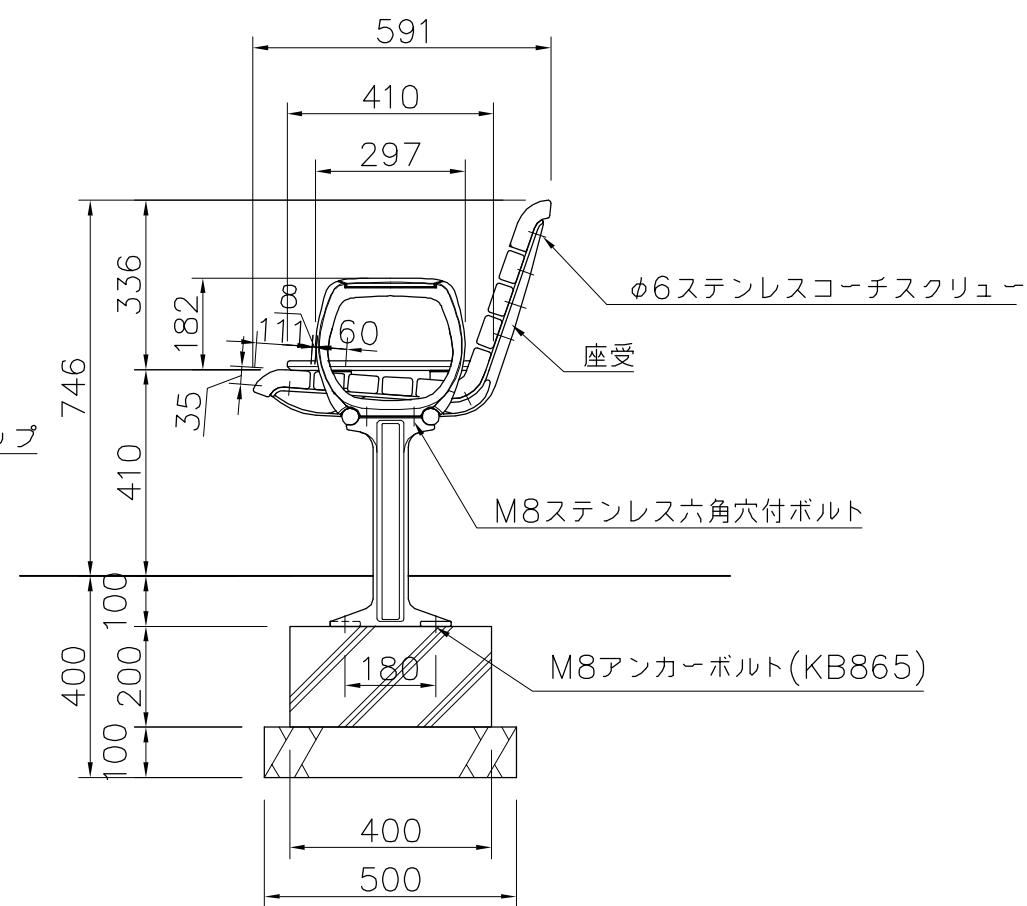

- 上台 : アーバンウッド (グレー)
- 座受 : アルミ合金鋳物 合成樹脂塗装 (グレー)
- 貫 : φ34アルミ押出型材 合成樹脂塗装 (グレー)  
樹脂エンドキャップ付 (ブラック)
- クランプ : アルミ合金鋳物 合成樹脂塗装 (グレー)
- テーブル : HPEパネル (サンドベージュ)
- 肘 : アルミ合金鋳物 合成樹脂塗装 (グレー)  
AES樹脂 (ダークグレー)
- 脚 : アルミ合金鋳物 合成樹脂塗装 (グレー)
- 質量 : 78kg

※ISO9001認証取得企業で品質管理された製品です。  
 ※(一社)日本公園施設業協会 SPL表示認定企業の製造製品です。  
 ※(一社)日本公園施設業協会の生産物賠償責任保険に加入した製品です。

外観図 S=1/15

△	
△	
△	
△	

PROJECT	DATE	SCALE	FILE NO.
エフライン (アーバンウッド)	2023/02/10	1/15	
FL007A-EM-00-GR	DRAWN	CHECKED	APPROVED
	山浦	江原	中光
	DWG. NO.	EFL0050-D	3